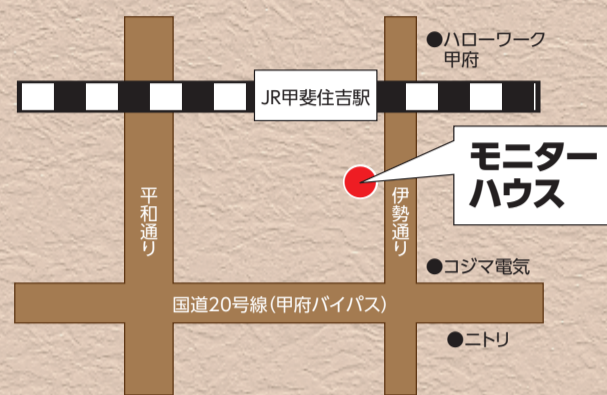

建都の家 **遊民** ゆうみん 登場

MONITOR HOUSE
モニターハウス OPEN

モニターハウスは毎週、土曜日曜及び祝日の
10:00am~17:00pmオープンしています。

平日の見学をご希望の方は下記までご連絡ください。

TEL 0556-20-1177 (株)ハウジング建都

家事を楽にする2冊の本を
ご来場の方にセットでプレゼント!

1万冊突破 話題の本が
家になった。

HEIG 自由設計 作品と実例辞典